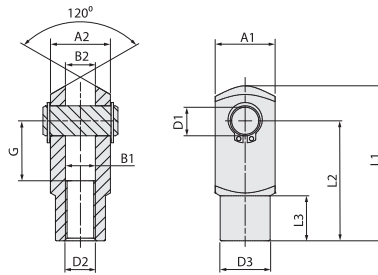

EN
T +31 (0)74 - 760 11 11
info@morskatedrivetechnology.com
www.morskatedrivetechnology.com

CB5-S4 kogelkopscharnier

RVS 304

Ø	Type	Artikelnr.	a°	B	C1	D1	D2	D3	D4	D5	DK	D	H1	L3	L4	L5	L7	W
16	CB5-S4-M6X1	PI32021	13	9	6,75	8,9	20	M6x1	10	13	12,7	6	30	12	40	5	11	11
20	CB5-S4-M8X1,25	PI32022	14	12	9	10,4	24	M8x1,25	12,5	16	15,87	8	36	16	48	5	13	14
25	CB5-S4-M10x1,25	PI32023	13	14	10,5	12,9	28	M10x1,25	15	19	19,05	10	43	20	57	6,5	15	17

CB6-S3 gaffel met pen

RVS 303

Ø	Type	Artikelnr.	A1	A2	B1	B2	G	L1	L2	L3	D1	D2	D3
16	CB6-S3-M6X1	PI32028	12	12	6	6	12	31	24	9	6	M6x1	10
20	CB6-S3-M8X1,25	PI32029	16	16	8	8	16	42	32	12	8	M8x1,25	14
25	CB6-S3-M10x1,25	PI32030	20	20	10	10	20	52	40	15	10	M10x1,25	18