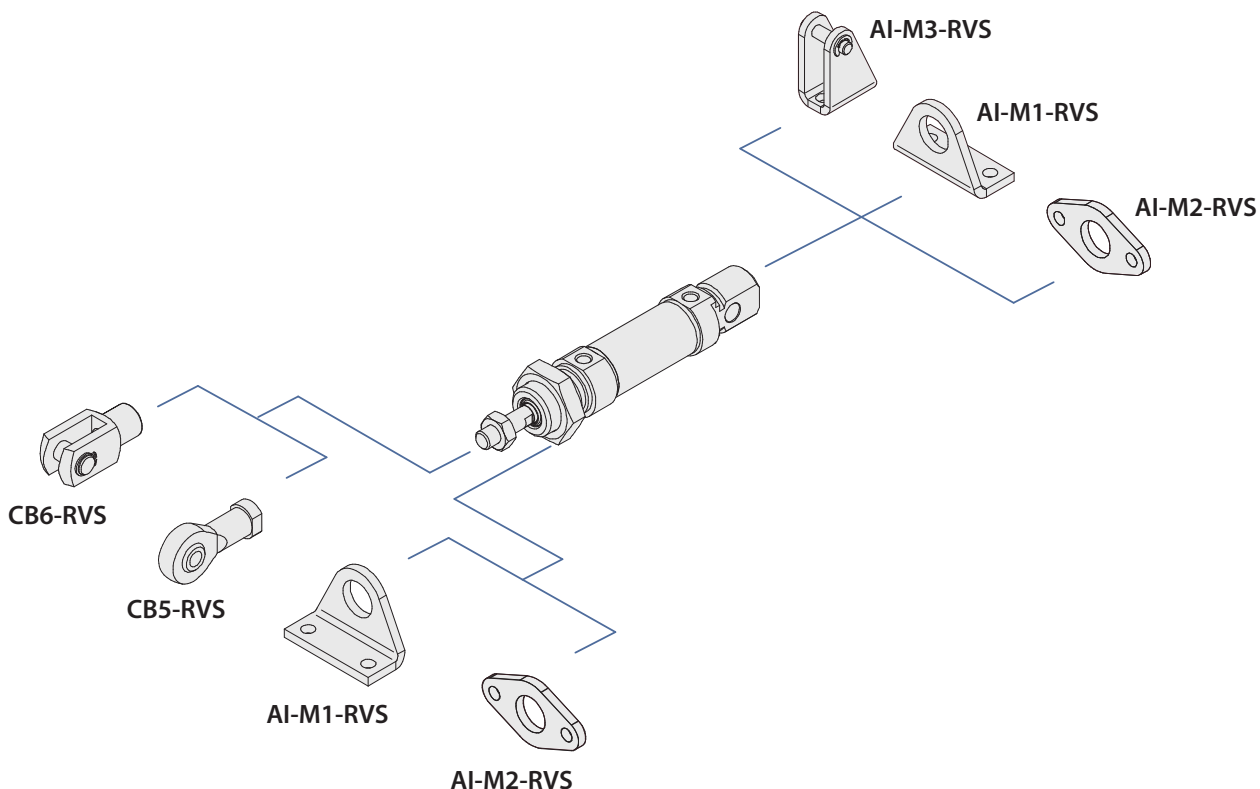

RVS

Type	Omschrijving	Pagina
CB5-RVS	Kogelkopscharnier	38
CB6-RVS	Gaffel met pen	39
AI-M1-RVS	Grondplaatbevestiging	39

Type	Omschrijving	Pagina
AI-M2-RVS	Montageflens	39
AI-M3-RVS	Achterscharnier	39

Any questions? Please contact us.

Specificaties S3 naderingsschakelaars

	S3-P-6M	S3-P-M12
Werking	elektronisch	
Elektrische aansluiting	kabel 3-aderig	kabel met M12x1 stekker
Schakelfunctie	PNP normaal open	
Spanning	10-30 VDC	
Max. stroomsterkte	100 mA	
Schakelweergave	gele LED	
Kabelkleur	zwart	
Kabelmateriaal	PVC	
Kabellengte	6 mtr	0,3 mtr
Beschermingsgraad	IP 65/IP 67/IP 69K, III	
Materiaal beugel	RVS 303/PA	