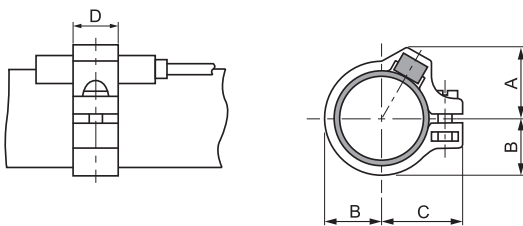

S3-P-6M

S3-P-M12

montagebeugels

Ø	A	B	C	D
16	14,5	10,5	16	10
20	16	12,5	18	10
25	17,5	15,3	20,5	10

cilinders

hand- en mechanisch bediende ventielen

elektrisch bediende ventielen

luchtbediende ventielen