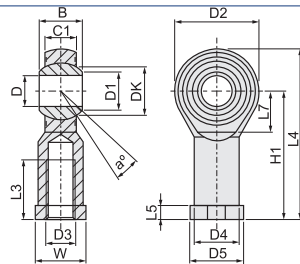

RVS

Type	Omschrijving	Pagina
CB5-RVS	Kogelkopscharnier	38
CB6-RVS	Gaffel met pen	39
AI-M1-RVS	Grondplaatbevestiging	39

Type	Omschrijving	Pagina
AI-M2-RVS	Montageflens	39
AI-M3-RVS	Achterscharnier	39

Any questions? Please contact us.

EN
T +31 (0)74 - 760 11 11
info@morskatedrivetechnology.com
www.morskatedrivetechnology.com

CB5-S4 kogelkopscharnier

RVS 304

Ø	Type	Artikelnr.	a°	B	C1	D1	D2	D3	D4	D5	DK	D	H1	L3	L4	L5	L7	W
16	CB5-S4-M6X1	PI32021	13	9	6,75	8,9	20	M6x1	10	13	12,7	6	30	12	40	5	11	11
20	CB5-S4-M8X1,25	PI32022	14	12	9	10,4	24	M8x1,25	12,5	16	15,87	8	36	16	48	5	13	14
25	CB5-S4-M10x1,25	PI32023	13	14	10,5	12,9	28	M10x1,25	15	19	19,05	10	43	20	57	6,5	15	17

CB6-S3 gaffel met pen

RVS 303

Ø	Type	Artikelnr.	A1	A2	B1	B2	G	L1	L2	L3	D1	D2	D3
16	CB6-S3-M6X1	PI32028	12	12	6	6	12	31	24	9	6	M6x1	10
20	CB6-S3-M8X1,25	PI32029	16	16	8	8	16	42	32	12	8	M8x1,25	14
25	CB6-S3-M10x1,25	PI32030	20	20	10	10	20	52	40	15	10	M10x1,25	18