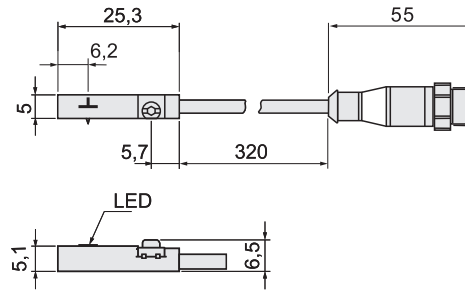

Specificaties S3 naderingsschakelaars

	S3-P-6M	S3-P-M12
Werking	elektronisch	
Elektrische aansluiting	kabel 3-aderig	kabel met M12x1 stekker
Schakelfunctie	PNP normaal open	
Spanning	10-30 VDC	
Max. stroomsterkte	100 mA	
Schakelweergave	gele LED	
Kabelkleur	zwart	
Kabelmateriaal	PVC	
Kabellengte	6 mtr	0,3 mtr
Beschermingsgraad	IP 65/IP 67/IP 69K, III	
Materiaal beugel	RVS 303/PA	

DE
T +49 692 - 222 34 95
info@morskateantriebstechnik.de
www.morskateantriebstechnik.de

EN
T +31 (0)74 - 760 11 11
info@morskatedrivetechnology.com
www.morskatedrivetechnology.com

Afmetingen S3 naderingsschakelaars en SM8 montagebeugels

S3-P-6M

S3-P-M12

montagebeugels

Ø	A	B	C	D
16	14,5	10,5	16	10
20	16	12,5	18	10
25	17,5	15,3	20,5	10

cilinders

hand- en mechanisch bediende ventielen

elektrisch bediende ventielen

luchtbediende ventielen