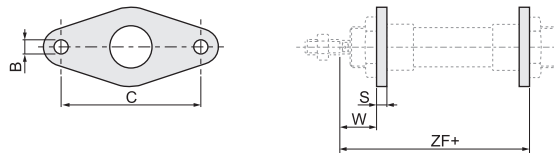

AI-M2-S4 montageflens

RVS 304

Ø	Type	Artikelnr.	B	C	S	W	ZF+
16	AI-M2-S4-16	PI32138	5,5	40	4	18	82
20	AI-M2-S4-20/25	PI32139	6,5	50	5	19	97
25	AI-M2-S4-20/25	PI32139	6,5	50	5	23	102,5