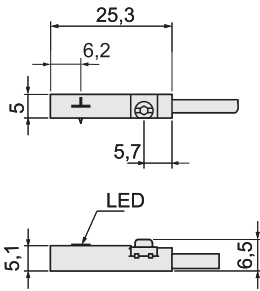

Afmetingen S3 naderingsschakelaars en SM8 montagebeugels

S3-P-6M