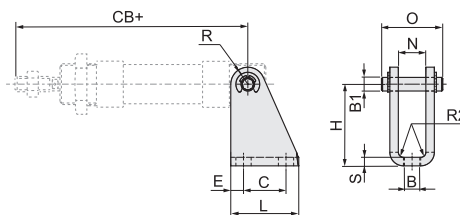

AI-M2-S4 montageflens

RVS 304

Ø	Type	Artikelnr.	B	C	S	W	ZF+
16	AI-M2-S4-16	PI32138	5,5	40	4	18	82
20	AI-M2-S4-20/25	PI32139	6,5	50	5	19	97
25	AI-M2-S4-20/25	PI32139	6,5	50	5	23	102,5

AI-M3-S4 achterscharnier

RVS 304

Ø	Type	Artikelnr.	B	B1	C	CB+	E	H	L	N	O	R2	S
16	AI-M3-S4-16	PI32140	5,5	6	15	98	5	27	25	12,1	24	1,5	3
20	AI-M3-S4-20/25	PI32141	6,6	8	20	115	6	30	32	16,1	31	2	4
25	AI-M3-S4-20/25	PI32141	6,6	8	20	126	6	30	32	16,1	31	2	4