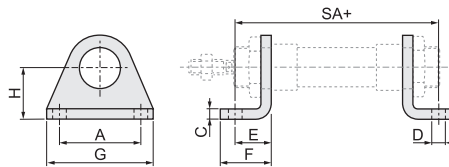

CB6-S3 gaffel met pen

RVS 303

Ø	Type	Artikelnr.	A1	A2	B1	B2	G	L1	L2	L3	D1	D2	D3
16	CB6-S3-M6X1	PI32028	12	12	6	6	12	31	24	9	6	M6x1	10
20	CB6-S3-M8X1,25	PI32029	16	16	8	8	16	42	32	12	8	M8x1,25	14
25	CB6-S3-M10x1,25	PI32030	20	20	10	10	20	52	40	15	10	M10x1,25	18

AI-M1-S4 grondplaatbevestiging

RVS 304

Ø	Type	Artikelnr.	A	C	D	E	F	G	H	SA+
16	AI-M1-S4-16	PI32136	32	4	5,5	14	20	42	20	84
20	AI-M1-S4-20/25	PI32137	40	5	6,6	17	25	54	25	102
25	AI-M1-S4-20/25	PI32137	40	5	6,6	17	25	54	25	103,5